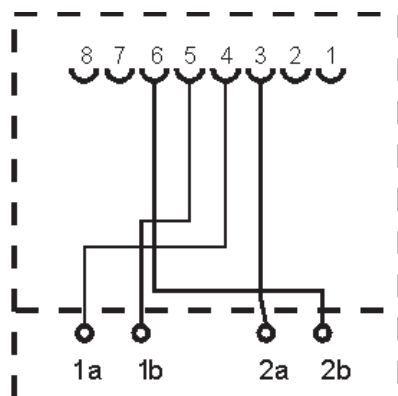

# Netzwerkverkabelung Ethernet / ISDN

- PIN1 weiß/orange
- PIN2 orange
- PIN3 weiss/grün
- PIN4 blau
- PIN5 weiss/blau
- PIN6 grün
- PIN7 weiss/braun
- PIN8 braun

1 zu 1 (peer to peer)

- PIN1 weiß/grün
- PIN2 grün
- PIN3 weiss/orange
- PIN4 weiss/braun
- PIN5 braun
- PIN6 orange
- PIN7 blau
- PIN8 weiss/blau

Crossover

← max. 1000m vom NTBA bis zur IAE-Dose →

- PIN1
- PIN2
- PIN3 weiss/grün
- PIN4 blau
- PIN5 weiss/blau
- PIN6 grün
- PIN7
- PIN8