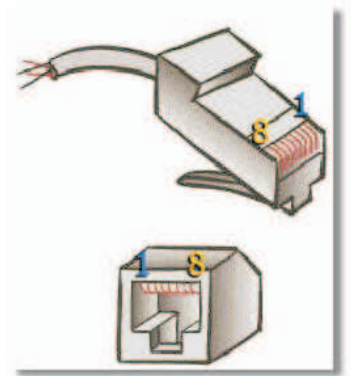

# Netzwerkverkabelung Ethernet / ISDN

- PIN1 weiß/orange
- PIN2 orange
- PIN3 weiss/grün
- PIN4 blau
- PIN5 weiss/blau
- PIN6 grün
- PIN7 weiss/braun
- PIN8 braun

1 zu 1 (peer to peer)

- PIN1 weiß/grün
- PIN2 grün
- PIN3 weiss/orange
- PIN4 weiss/braun
- PIN5 braun
- PIN6 orange
- PIN7 blau
- PIN8 weiss/blau

Crossover

← max. 1000m vom NTBA bis zur IAE-Dose →

- PIN1
- PIN2
- PIN3 weiss/grün
- PIN4 blau
- PIN5 weiss/blau
- PIN6 grün
- PIN7
- PIN8