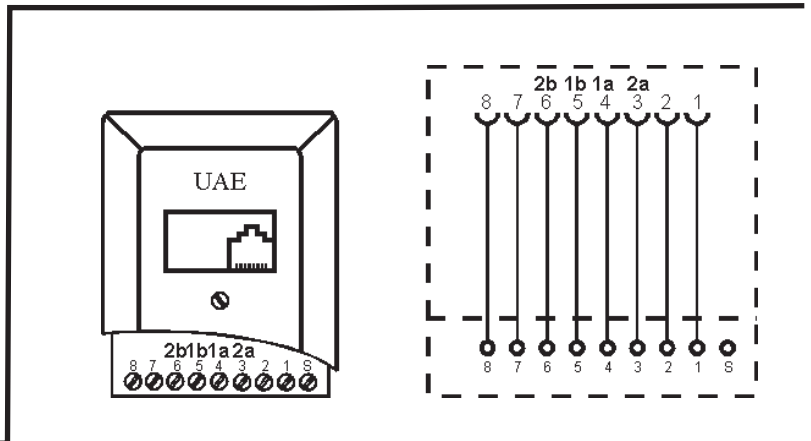

# Netzwerkverkabelung Ethernet / ISDN

- PIN1 weiß/orange
- PIN2 orange
- PIN3 weiss/grün
- PIN4 blau
- PIN5 weiss/blau
- PIN6 grün
- PIN7 weiss/braun
- PIN8 braun

1 zu 1 (peer to peer)

- PIN1 weiß/grün
- PIN2 grün
- PIN3 weiss/orange
- PIN4 weiss/braun
- PIN5 braun
- PIN6 orange
- PIN7 blau
- PIN8 weiss/blau

Crossover

← max. 1000m vom NTBA bis zur IAE-Dose →

- PIN1
- PIN2
- PIN3 weiss/grün
- PIN4 blau
- PIN5 weiss/blau
- PIN6 grün
- PIN7
- PIN8