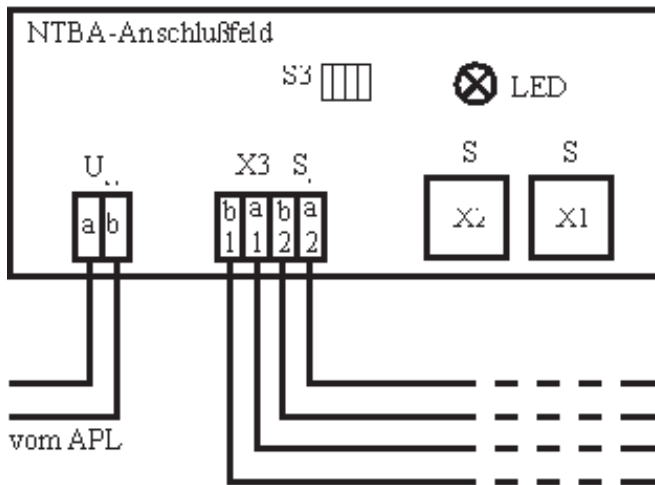

# Netzwerkverkabelung Ethernet / ISDN

- PIN1 weiß/orange
- PIN2 orange
- PIN3 weiss/grün
- PIN4 blau
- PIN5 weiss/blau
- PIN6 grün
- PIN7 weiss/braun
- PIN8 braun

1 zu 1 (peer to peer)

- PIN1 weiß/grün
- PIN2 grün
- PIN3 weiss/orange
- PIN4 weiss/braun
- PIN5 braun
- PIN6 orange
- PIN7 blau
- PIN8 weiss/blau

Crossover

← max. 1000m vom NTBA bis zur IAE-Dose →

- PIN1
- PIN2
- PIN3 weiss/grün
- PIN4 blau
- PIN5 weiss/blau
- PIN6 grün
- PIN7
- PIN8